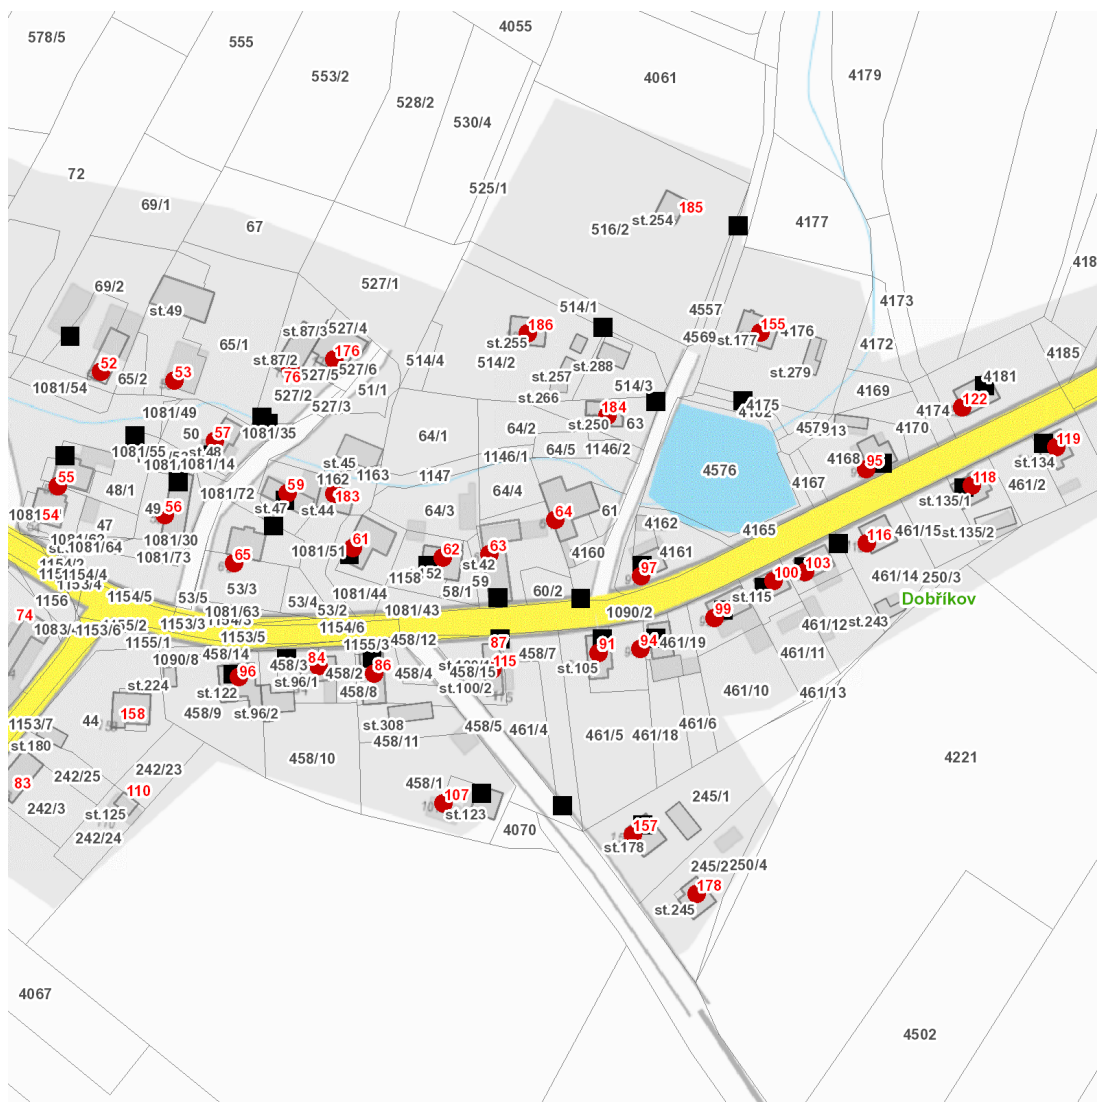

dne **6. 2. 2024** od **11:30** do **14:30** hodin

Plánovaná odstávka zahrnuje tyto lokality:**Dobříkov (okres Ústí nad Orlicí)**

č. p. 52, 53, 55, 56, 57, 59, 61-65, 76, 84, 86, 91, 94, 95, 96, 97, 99, 100, 103, 107, 115, 116, 118, 119, 122, 155, 157, 176, 178, 183, 184, 186

dne 6. 2. 2024 od 11:30 do 14:30 hodin

Orientační mapový podklad odstávkou dotčených lokalit

VYSVĚTLIVKY

- – adresy dotčené odstávkou elektřiny
- – místa připojení k elektrické síti dotčená odstávkou

INFORMACE ZASLÁNA

IDDS: 5wibkmu (Obec Dobříkov)