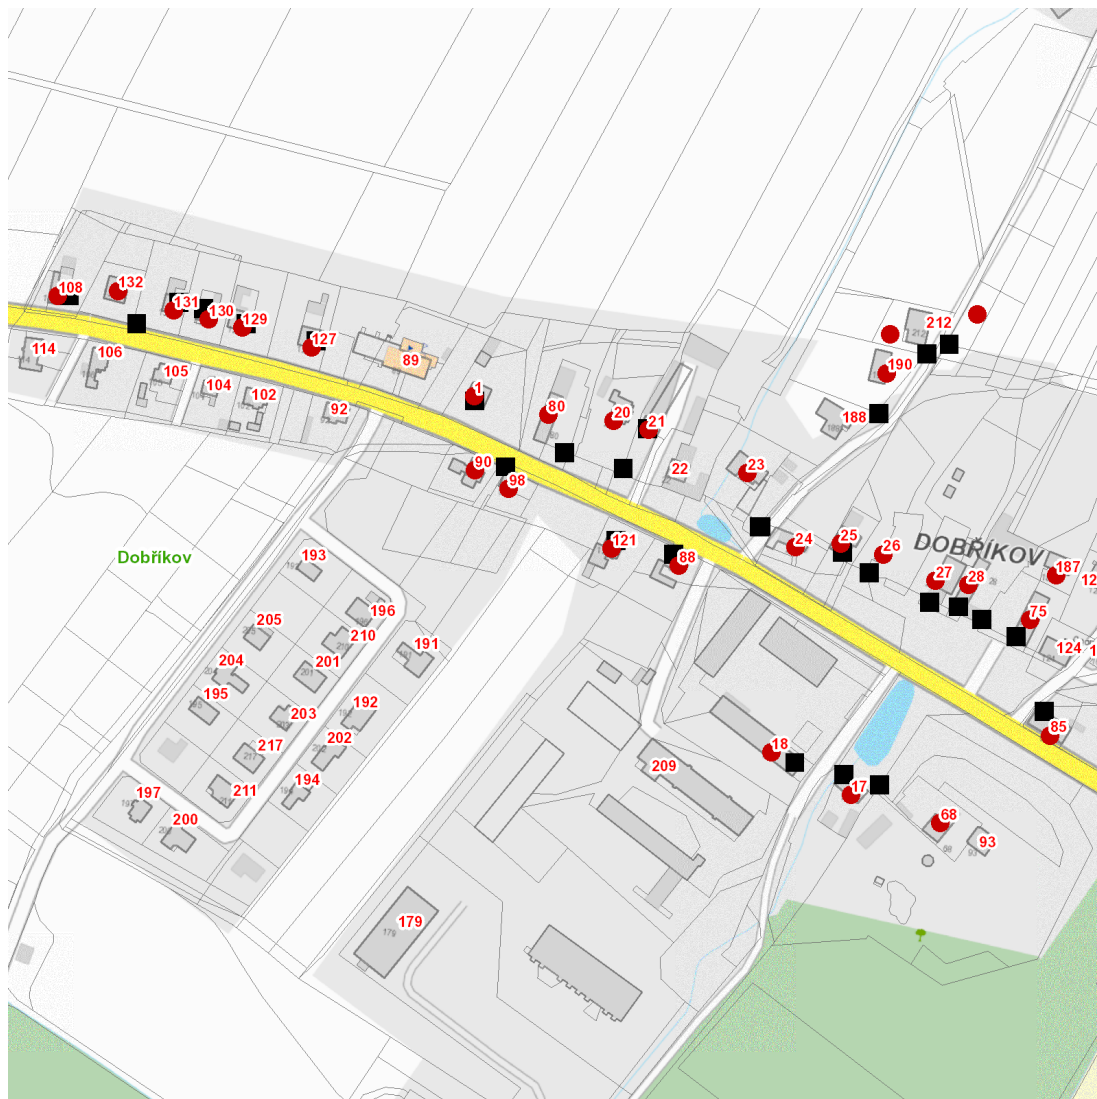

dne **25. 10. 2024** od **8:30** do **14:30** hodin

Plánovaná odstávka zahrnuje tyto lokality:**Dobříkov** (okres Ústí nad Orlicí)

č. p. 1, 17, 18, 20, 21, 23-28, 68, 75, 80, 85, 88, 90, 98, 108, 121, 127, 129, 130, 131, 132, 187, 190

kat. území **Dobříkov** (kód **627861**): parcelní č. 748/46, 766/5

UPOZORNĚNÍ

Dotčené zařízení distribuční soustavy je nutné i v době odstávky považovat za zařízení pod napětím, a proto vás žádáme o dodržení všech zásad bezpečnosti a provedení opatření potřebných k zamezení případných škod na zdraví a majetku. | Provozovatelé výroben elektřiny jsou povinni zajistit přerušení dodávky elektřiny z výroby do vypnutého úseku distribuční soustavy.

dne 25. 10. 2024 od 8:30 do 14:30 hodin

Orientační mapový podklad odstávkou dotčených lokalit

VYSVĚTLIVKY

- – adresy dotčené odstávkou elektřiny
- – místa připojení k elektrické síti dotčená odstávkou

INFORMACE ZASLÁNA

IDDS: 5wibkmu (Obec Dobříkov)